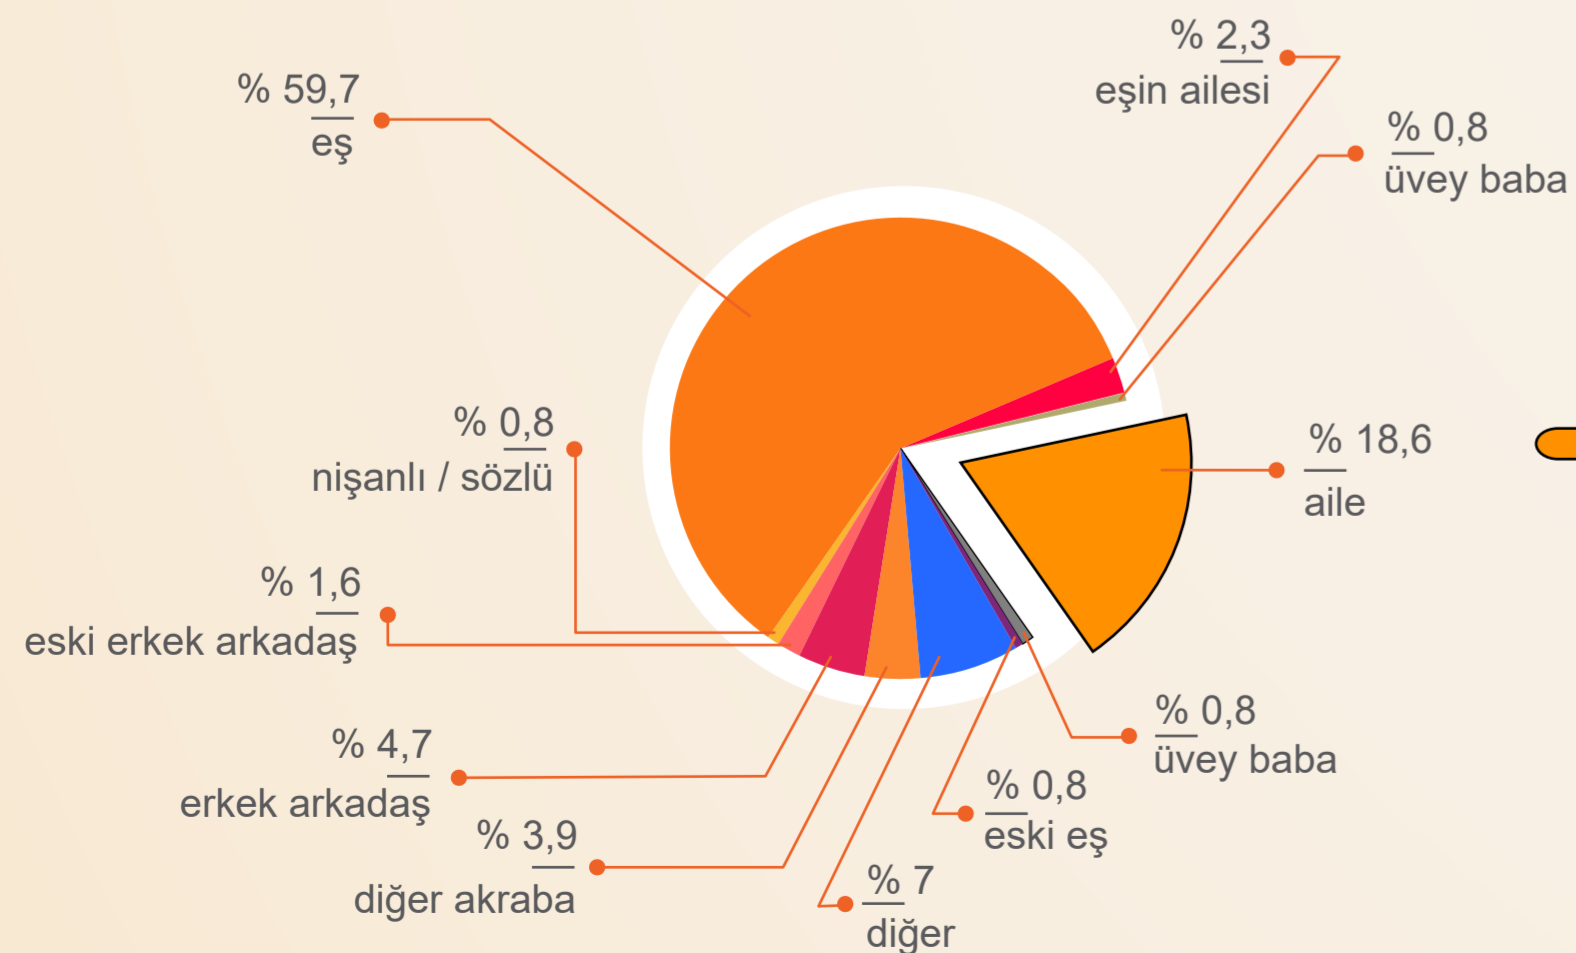

AİLE İÇİ ŞİDDET ACİL YARDIM HATTI

OCAK
2021

Acil Yardım Hattına Gelen Aramaların Türkiye Geneli Dağılımı

Gelen Çağrı **76.227**
15 Ekim 2007
01 Şubat 2021

42.949 Aile içi şiddet

3.516 Acil vaka

Tüm illerden ve 26 farklı ülkeden.

Gelen Çağrı
578

- 188 Açılan vaka sayısı
- 108 Ev içi şiddet
- 78 Eş şiddeti
- 18 Arayan saldırgan
- 9 Toplam acil vaka
- 8 Komşu ihbarı

Saldırgan Dağılımı

Mağdurların Cinsiyet Dağılımı

Şiddet Türleri Dağılımı