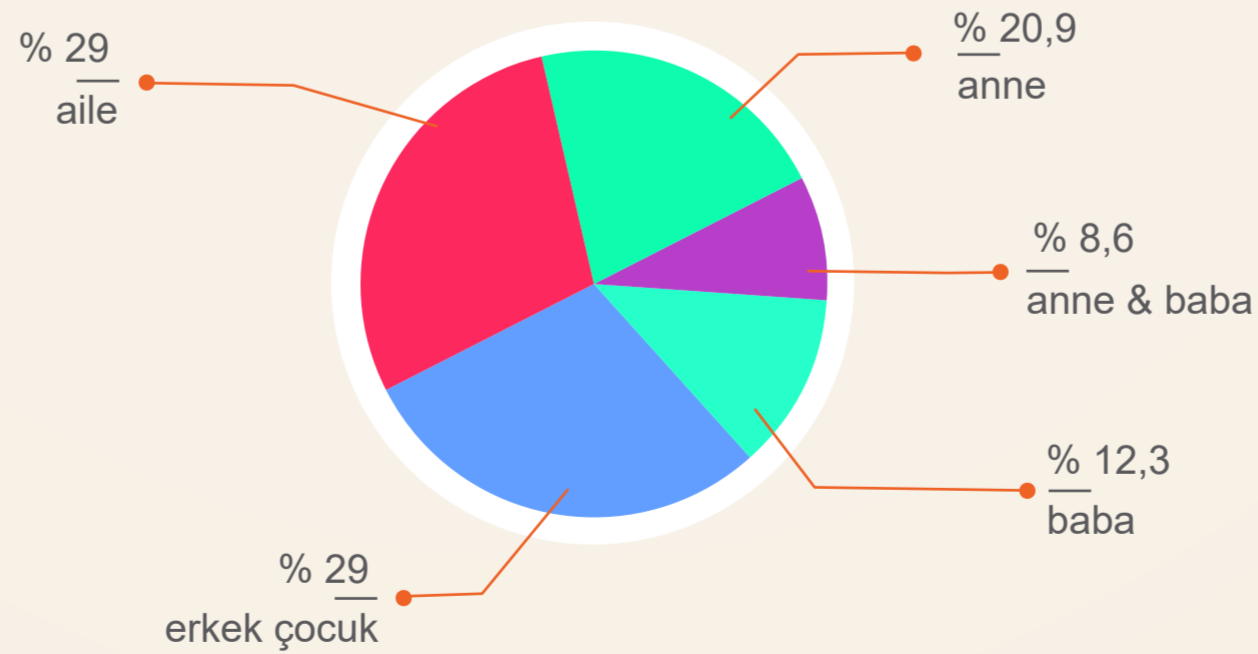

AİLE İÇİ ŞİDDET ACİL YARDIM HATTI

OCAK
2021

Acil Yardım Hattına Gelen Aramaların Türkiye Geneli Dağılımı

Gelen Çağrı **76.227**
15 Ekim 2007
01 Şubat 2021

42.949 Aile içi şiddet

3.516 Acil vaka

Tüm illerden ve 26 farklı ülkeden.

Gelen Çağrı
578

- 188 Açılan vaka sayısı
- 108 Ev içi şiddet
- 78 Eş şiddeti
- 18 Arayan saldırgan
- 9 Toplam acil vaka
- 8 Komşu ihbarı

Saldırgan Dağılımı

Mağdurların Cinsiyet Dağılımı

Şiddet Türleri Dağılımı