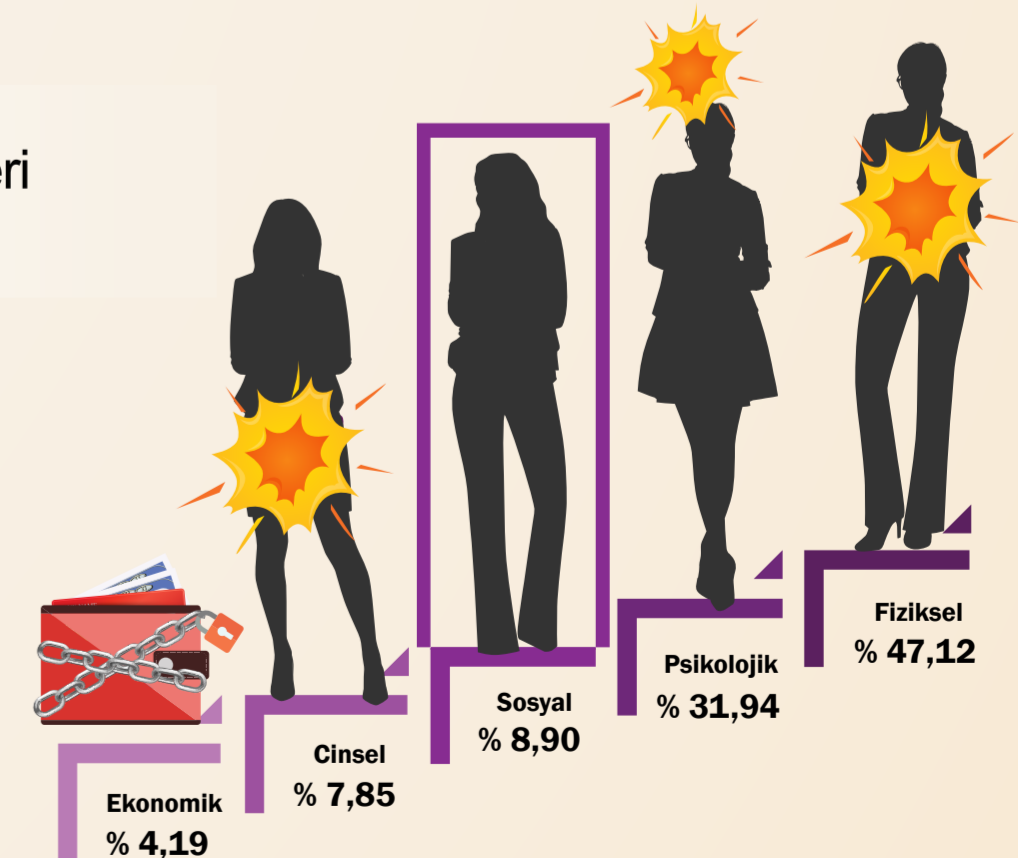

AİLE İÇİ ŞİDDET ACİL YARDIM HATTI

OCAK
2021

Acil Yardım Hattına Gelen Aramaların Türkiye Geneli Dağılımı

Gelen Çağrı **76.227**
15 Ekim 2007
01 Şubat 2021

42.949 Aile içi şiddet

3.516 Acil vaka

Tüm illerden ve 26 farklı ülkeden.

Gelen Çağrı
578

- 188 Açılan vaka sayısı
- 108 Ev içi şiddet
- 78 Eş şiddeti
- 18 Arayan saldırgan
- 9 Toplam acil vaka
- 8 Komşu ihbarı

Saldırgan Dağılımı

Mağdurların Cinsiyet Dağılımı

Şiddet Türleri Dağılımı