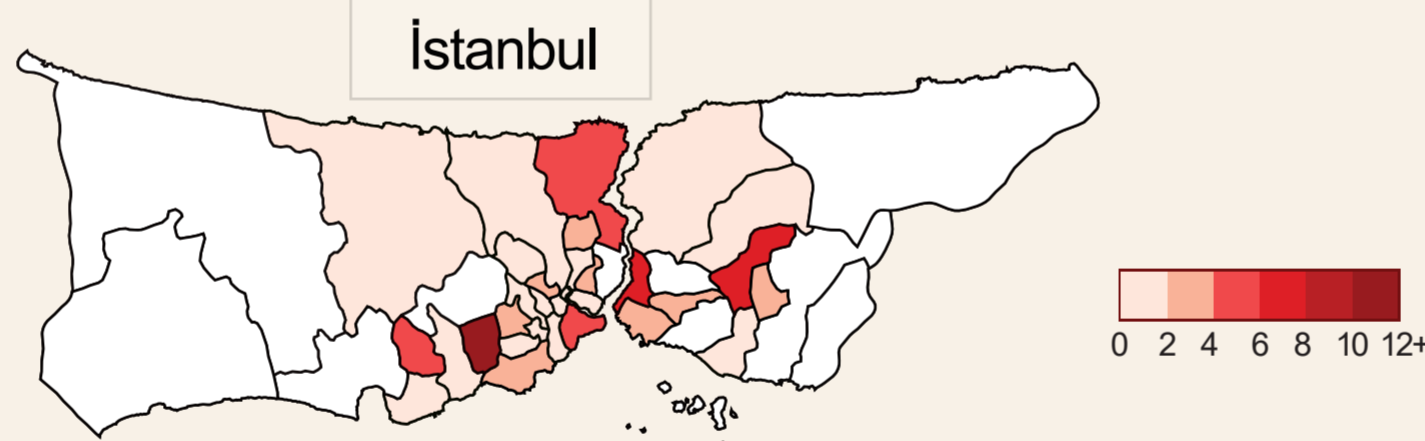

AİLE İÇİ ŞİDDET ACİL YARDIM HATTI

OCAK
2021

Acil Yardım Hattına Gelen Aramaların Türkiye Geneli Dağılımı

Gelen Çağrı **76.227**
15 Ekim 2007
01 Şubat 2021

42.949 Aile içi şiddet

3.516 Acil vaka

Tüm illerden ve 26 farklı ülkeden.

Gelen Çağrı
578

- 188 Açılan vaka sayısı
- 108 Ev içi şiddet
- 78 Eş şiddeti
- 18 Arayan saldırgan
- 9 Toplam acil vaka
- 8 Komşu ihbarı

Saldırgan Dağılımı

Mağdurların Cinsiyet Dağılımı

Şiddet Türleri Dağılımı