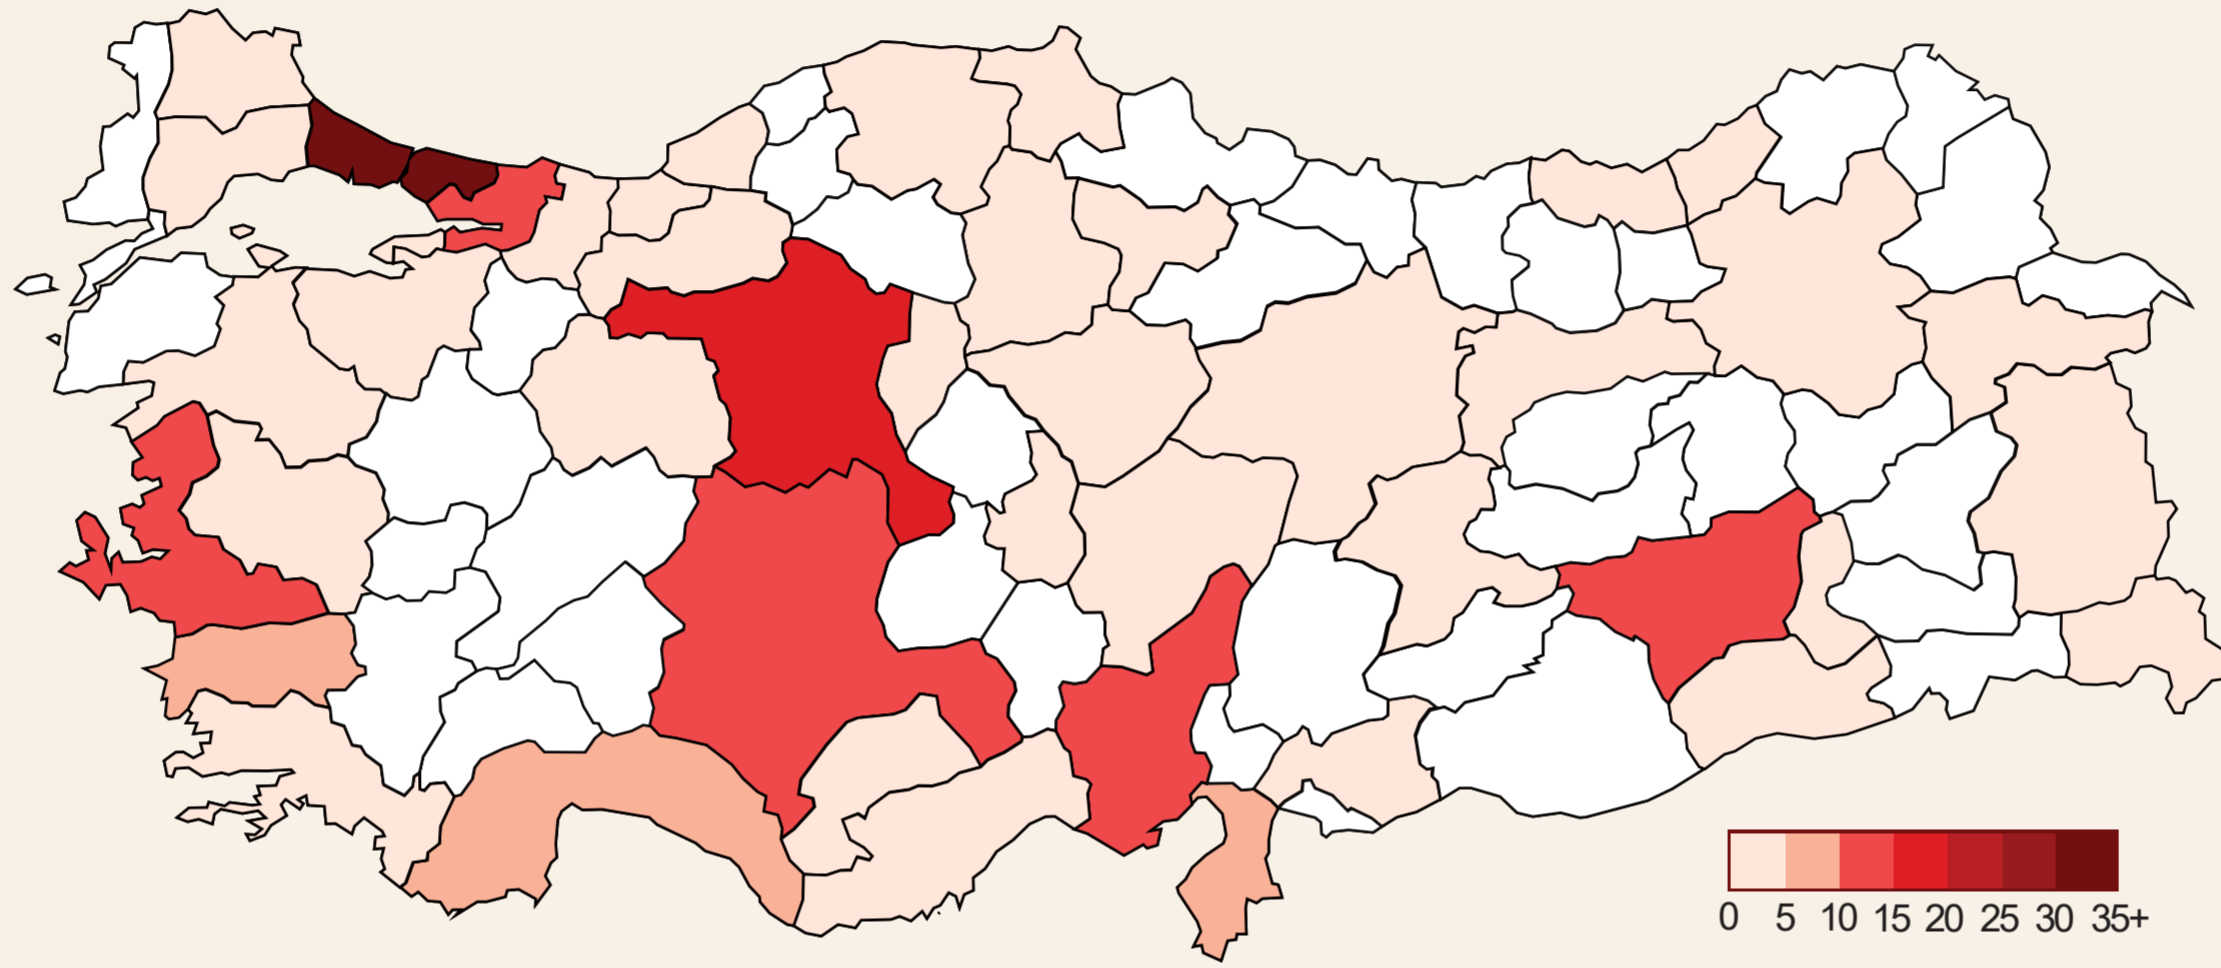

AİLE İÇİ ŞİDDET ACİL YARDIM HATTI

OCAK
2021

Acil Yardım Hattına Gelen Aramaların Türkiye Geneli Dağılımı

Gelen Çağrı **76.227**
15 Ekim 2007
01 Şubat 2021

42.949 Aile içi şiddet

3.516 Acil vaka

Tüm illerden ve 26 farklı ülkeden.

Gelen Çağrı
578

- 188 Açılan vaka sayısı
- 108 Ev içi şiddet
- 78 Eş şiddeti
- 18 Arayan saldırgan
- 9 Toplam acil vaka
- 8 Komşu ihbarı

Saldırgan Dağılımı

Mağdurların Cinsiyet Dağılımı

Şiddet Türleri Dağılımı