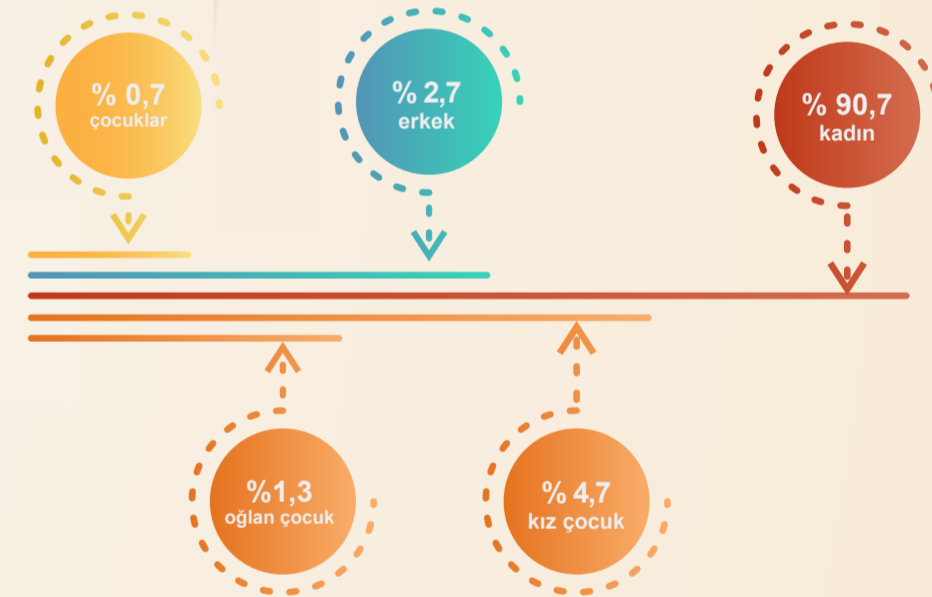

AİLE İÇİ ŞİDDET ACİL YARDIM HATTI

OCAK
2021

Acil Yardım Hattına Gelen Aramaların Türkiye Geneli Dağılımı

Gelen Çağrı **76.227**
15 Ekim 2007
01 Şubat 2021

42.949 Aile içi şiddet

3.516 Acil vaka

Tüm illerden ve 26 farklı ülkeden.

Gelen Çağrı
578

- 188 Açılan vaka sayısı
- 108 Ev içi şiddet
- 78 Eş şiddeti
- 18 Arayan saldırgan
- 9 Toplam acil vaka
- 8 Komşu ihbarı

Saldırgan Dağılımı

Mağdurların Cinsiyet Dağılımı

Şiddet Türleri Dağılımı