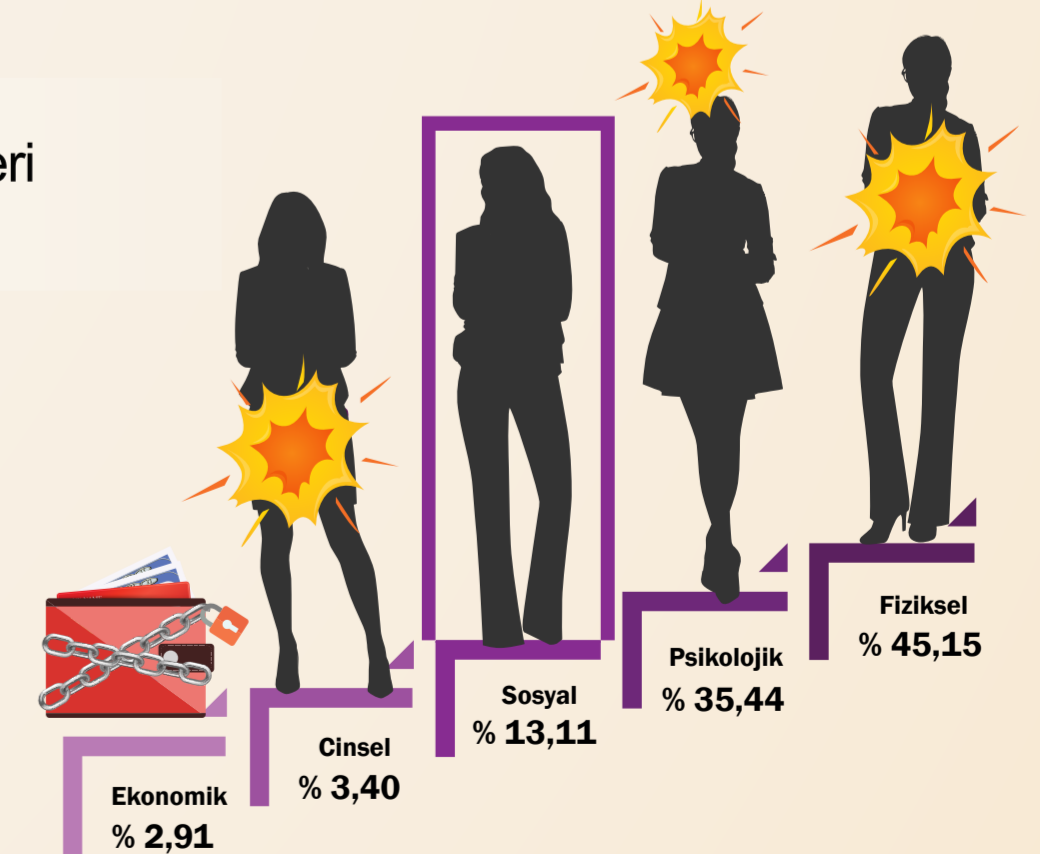

Şiddet Türleri Dağılımı

Bu yayın, Etkin AB Programı kapsamında Avrupa Birliği finansal desteği ile üretilmiştir. Bu yayının içeriğinden yalnızca Türkiye Kadın Dernekleri Federasyonu sorumludur ve hiçbir şekilde Avrupa Birliği'nin görüşlerini yansıtmamaktadır.