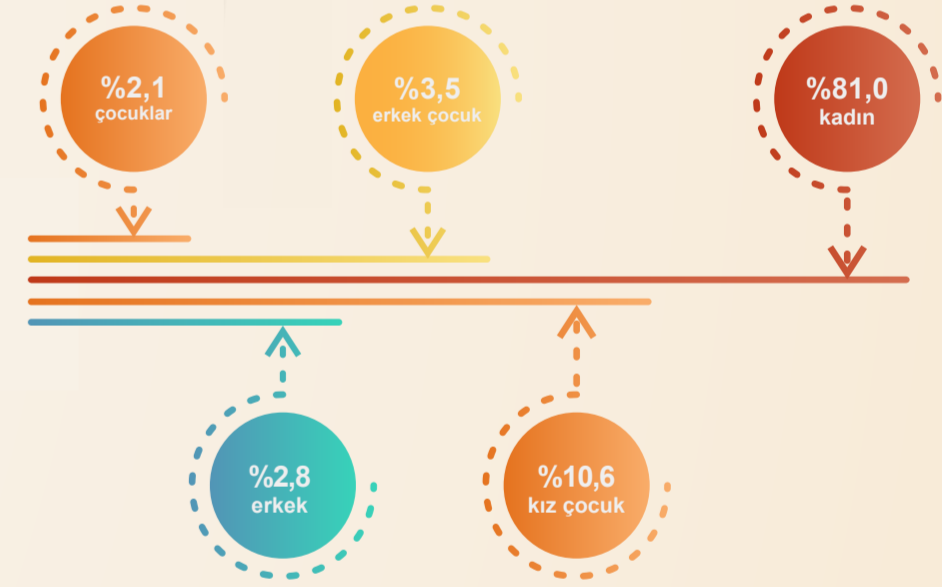

AİLE İÇİ ŞİDDET ACİL YARDIM HATTI

KASIM
2020

Acil Yardım Hattına Gelen Aramaların Türkiye Geneli Dağılımı

Gelen Çağrı
679

187	Toplam vaka
108	Aile içi şiddet
16	Acil vaka
12	Komşu ihbarı
2	Ensest Bildirimi

Gelen Çağrı
75.016
15 Ekim 2007
01 Aralık 2020

42.566 Aile içi şiddet

3.491 Acil vaka

Tüm illerden ve 26 farklı ülkeden.

Yurt Dışı Aramaları

Almanya: 2
İngiltere: 3
Belçika: 1

Saldırgan Dağılımı

Mağdurların Cinsiyet Dağılımı