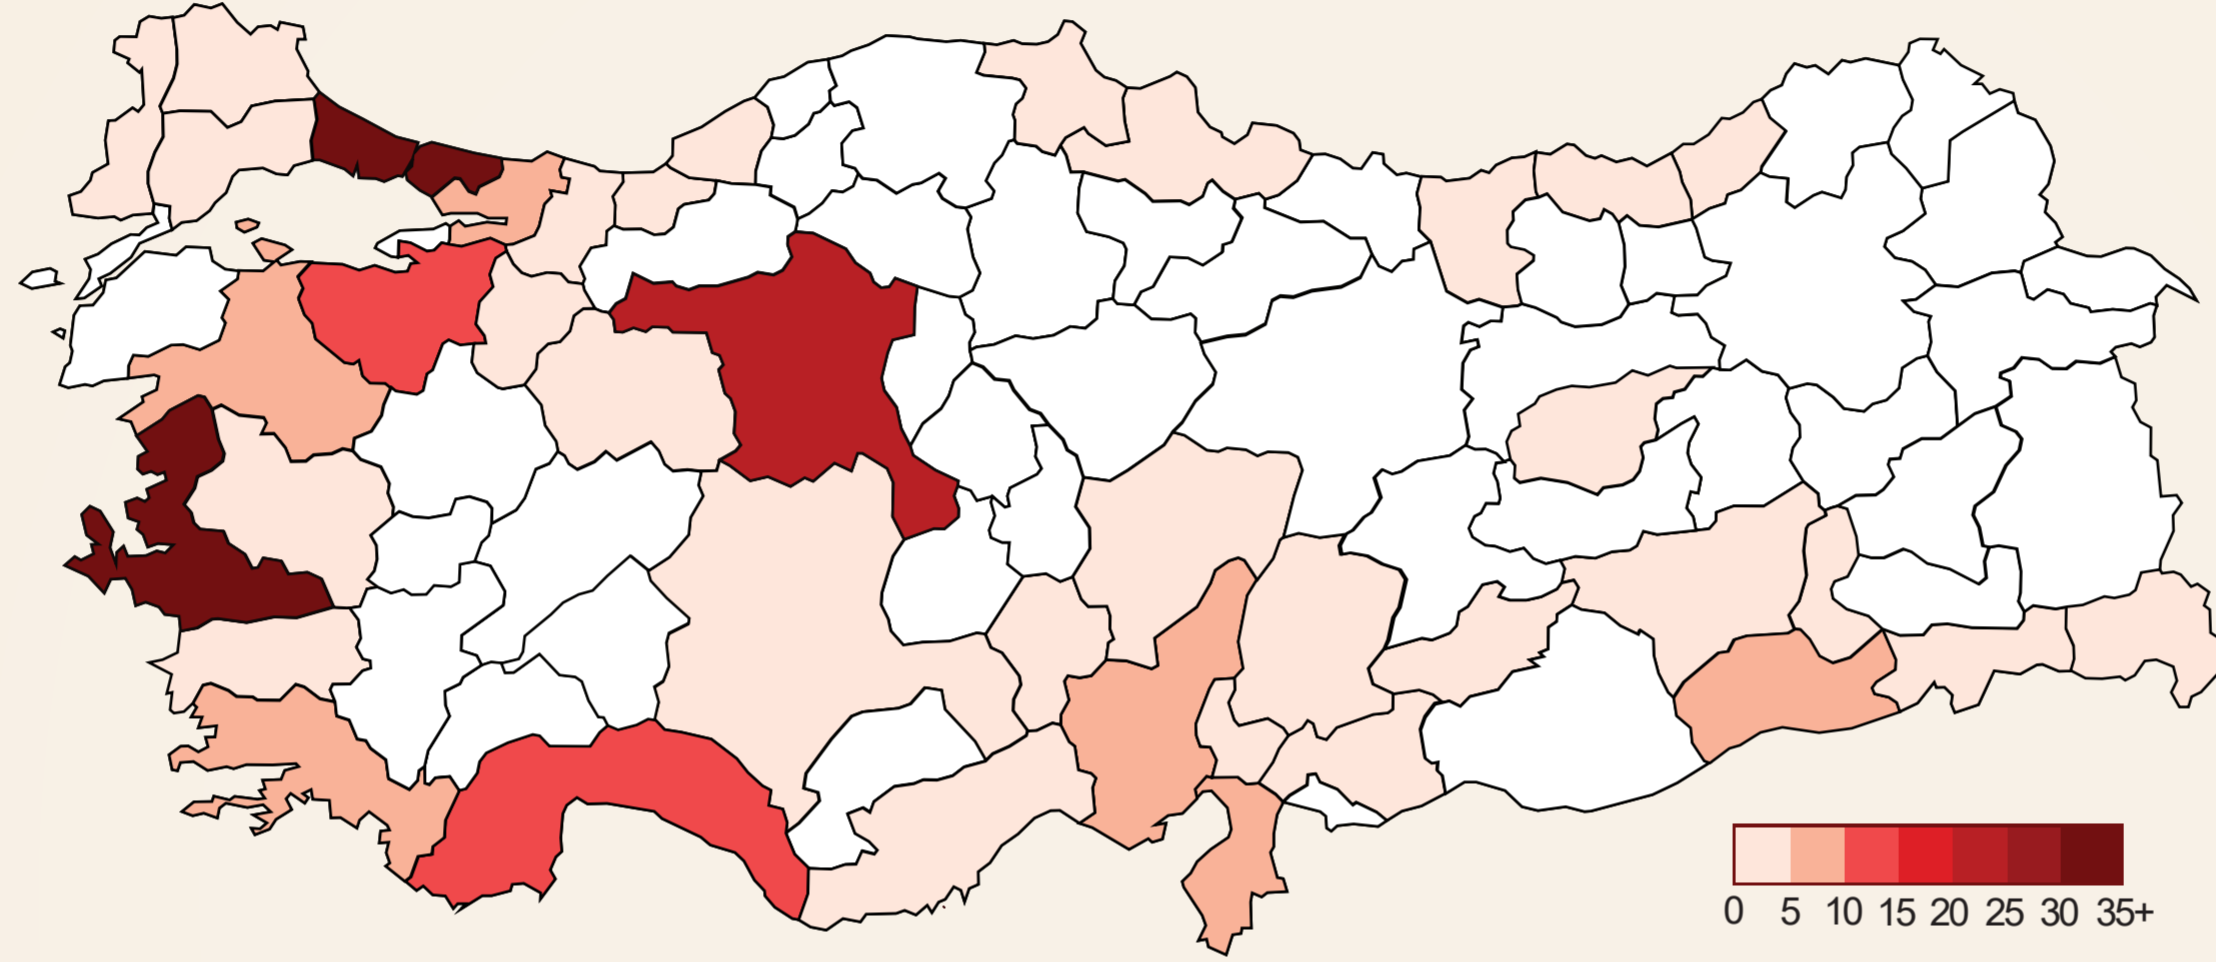

AİLE İÇİ ŞİDDET ACİL YARDIM HATTI

KASIM
2020

Acil Yardım Hattına Gelen Aramaların Türkiye Geneli Dağılımı

Gelen Çağrı
679

187	Toplam vaka
108	Aile içi şiddet
16	Acil vaka
12	Komşu ihbarı
2	Ensest Bildirimi

Gelen Çağrı
75.016
15 Ekim 2007
01 Aralık 2020

42.566 Aile içi şiddet

3.491 Acil vaka

Tüm illerden ve 26 farklı ülkeden.

Yurt Dışı Aramaları

Almanya: 2
İngiltere: 3
Belçika: 1

Saldırgan Dağılımı

Mağdurların Cinsiyet Dağılımı

Şiddet Türleri Dağılımı

Bu yayın, Etkin AB Programı kapsamında Avrupa Birliği finansal desteği ile üretilmiştir. Bu yayının içeriğinden yalnızca Türkiye Kadın Dernekleri Federasyonu sorumludur ve hiçbir şekilde Avrupa Birliği'nin görüşlerini yansıtmamaktadır.