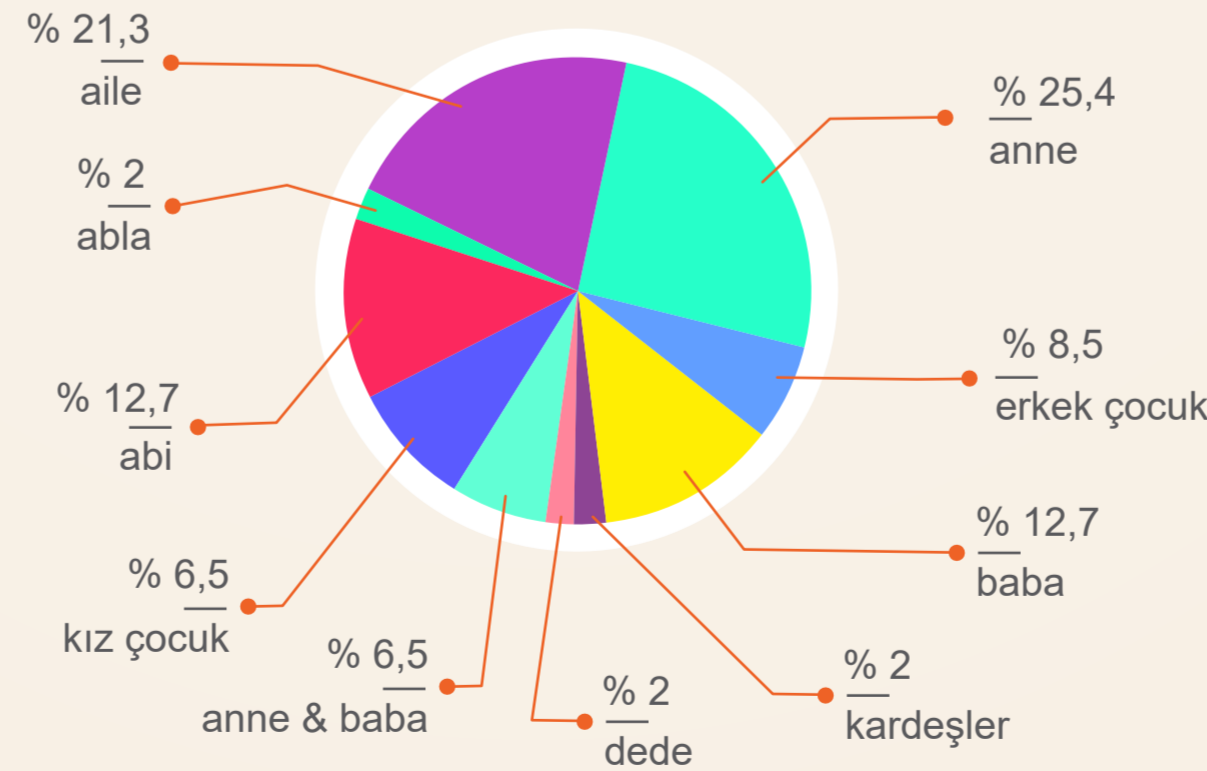

AİLE İÇİ ŞİDDET ACİL YARDIM HATTI

KASIM
2020

Acil Yardım Hattına Gelen Aramaların Türkiye Geneli Dağılımı

Gelen Çağrı
679

187	Toplam vaka
108	Aile içi şiddet
16	Acil vaka
12	Komşu ihbarı
2	Ensest Bildirimi

Gelen Çağrı
75.016
15 Ekim 2007
01 Aralık 2020

42.566 Aile içi şiddet

3.491 Acil vaka

Tüm illerden ve 26 farklı ülkeden.

Yurt Dışı Aramaları

Almanya: 2
İngiltere: 3
Belçika: 1

Saldırgan Dağılımı

Mağdurların Cinsiyet Dağılımı