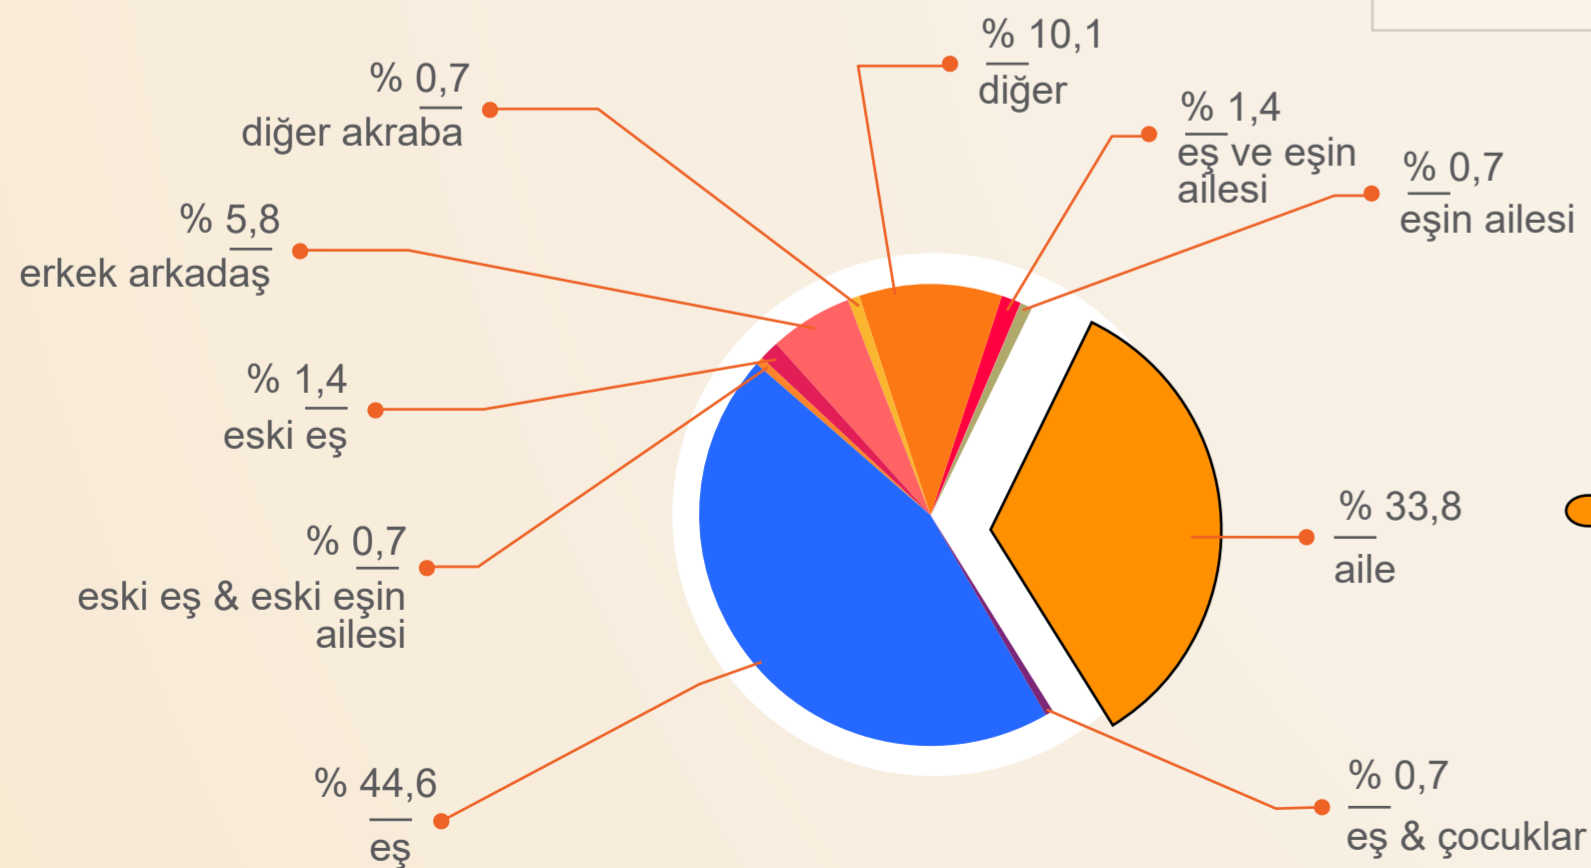

AİLE İÇİ ŞİDDET ACİL YARDIM HATTI

KASIM
2020

Acil Yardım Hattına Gelen Aramaların Türkiye Geneli Dağılımı

Gelen Çağrı
679

187	Toplam vaka
108	Aile içi şiddet
16	Acil vaka
12	Komşu ihbarı
2	Ensest Bildirimi

Gelen Çağrı
75.016
15 Ekim 2007
01 Aralık 2020

42.566 Aile içi şiddet

3.491 Acil vaka

Tüm illerden ve 26 farklı ülkeden.

Yurt Dışı Aramaları

Almanya: 2
İngiltere: 3
Belçika: 1

Saldırgan Dağılımı

Mağdurların Cinsiyet Dağılımı