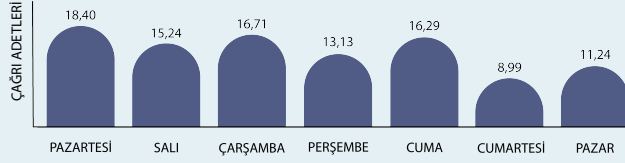

45.282 EV İÇİ ŞİDDET

3.648 ACİL VAKA

15.10.2007 - 01.01.2023

2007'DEN GÜNÜMÜZE  
TÜM İLLERDEN VE 30 FARKLI ÜLKEDEN  
ARAMA GELMİŞTİR.

### ARAMA YOĞUNLUKLARINA GÖRE GÜN DAĞILIMI

### ARAMA YOĞUNLUKLARINA GÖRE SAAT DAĞILIMI

### ŞİDDET TÜRLERİ DAĞILIMI

EKONOMİK ŞİDDET  
%6,63

SOSYAL ŞİDDET  
%12,04

FİZİKSEL ŞİDDET  
%34,45

CİNSEL ŞİDDET  
%4,57

DUYGUSAL ŞİDDET  
%42,31