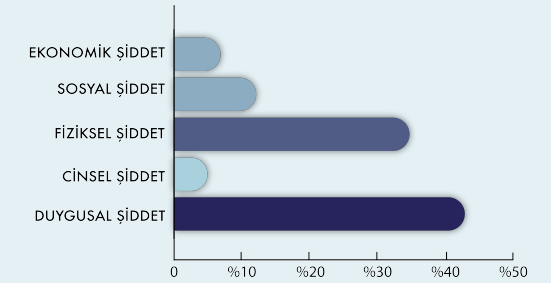

### ACİL YARDIM HATTINA GELEN ARAMALARIN TÜRKİYE GENELİ DAĞILIMI

1.527 KAYIT AÇILAN VAKA

1.103 EV İÇİ ŞİDDET

763 EŐ ŞİDDETİ

232 SİĞİNMA EVİ TALEBİ

51 ACİL VAKA

01.01.2022 - 01.01.2023

### MAĞDURLARIN CİNSİYET DAĞILIMI

### ŞİDDET TÜRLERİ DAĞILIMI

EKONOMİK ŞİDDET  
%6,63

SOSYAL ŞİDDET  
%12,04

FİZİKSEL ŞİDDET  
%34,45

CİNSEL ŞİDDET  
%4,57

DUYGUSAL ŞİDDET  
%42,31