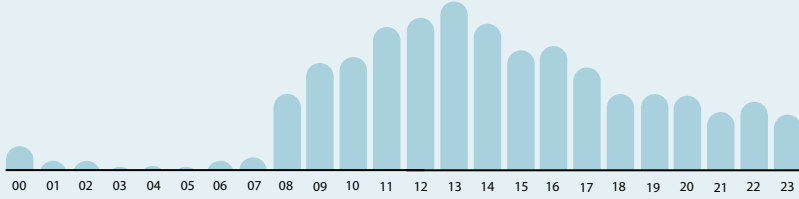

45.282 EV İÇİ ŞİDDET

3.648 ACİL VAKA

15.10.2007 - 01.01.2023

2007'DEN GÜNÜMÜZE  
TÜM İLLERDEN VE 30 FARKLI ÜLKEDEN  
ARAMA GELMİŞTİR.

### ARAMA YOĞUNLUKLARINA GÖRE GÜN DAĞILIMI

### ARAMA YOĞUNLUKLARINA GÖRE SAAT DAĞILIMI

### ŞİDDET TÜRLERİ DAĞILIMI

EKONOMİK ŞİDDET  
%6,63

SOSYAL ŞİDDET  
%12,04

FİZİKSEL ŞİDDET  
%34,45

CİNSEL ŞİDDET  
%4,57

DUYGUSAL ŞİDDET  
%42,31