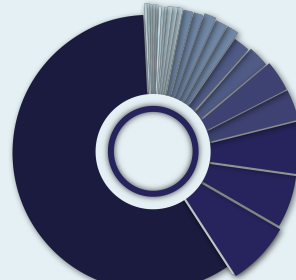

SALDIRGAN DAĞILIMI