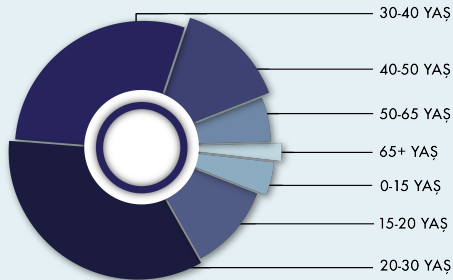

MAĞDURLARIN YAŞ DAĞILIMI