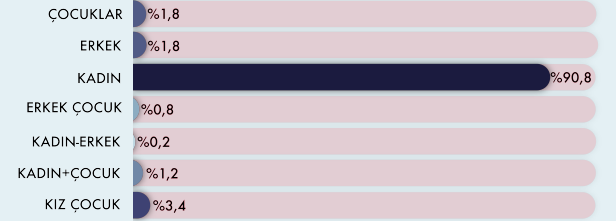

### ACİL YARDIM HATTINA GELEN ARAMALARIN TÜRKİYE GENELİ DAĞILIMI

1.527 KAYIT AÇILAN VAKA

1.103 EV İÇİ ŞİDDET

763 EŐ ŞİDDETİ

232 SİĞİNMA EVİ TALEBİ

51 ACİL VAKA

01.01.2022 - 01.01.2023

### MAĞDURLARIN CİNSİYET DAĞILIMI

### ŞİDDET TÜRLERİ DAĞILIMI

EKONOMİK ŞİDDET  
%6,63

SOSYAL ŞİDDET  
%12,04

FİZİKSEL ŞİDDET  
%34,45

CİNSEL ŞİDDET  
%4,57

DUYGUSAL ŞİDDET  
%42,31