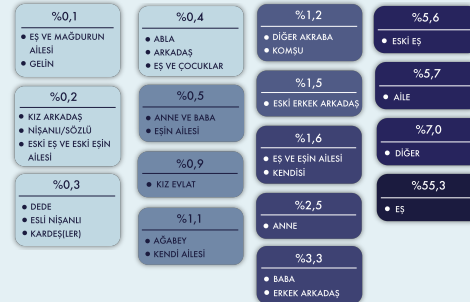

SALDIRGAN DAĞILIMI